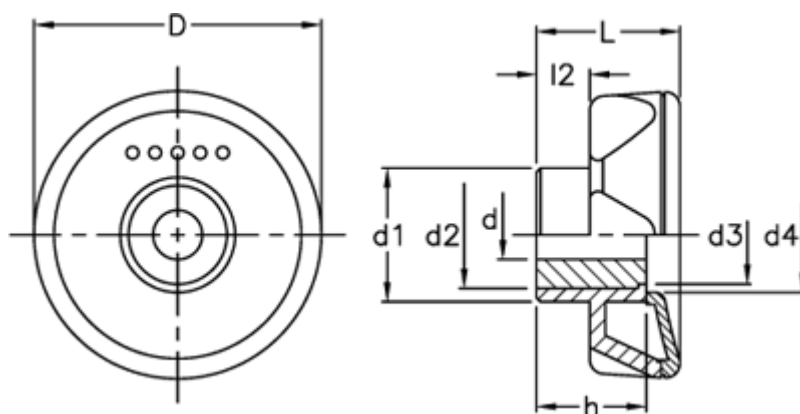

Varenummer: 23052206161  
Beskrivelse: E+G Drejeknop  
ELK.70-FP A12-C1, sort dækkappe

## Mål

$D = 70$

$l_2 = 13$

$d_1 = 32.5$

$d_2 = 26$

$d_3 = 24.0$

$d_4 = 28$

$d_{H7} = 12$

$h = 27$

$L = 35$